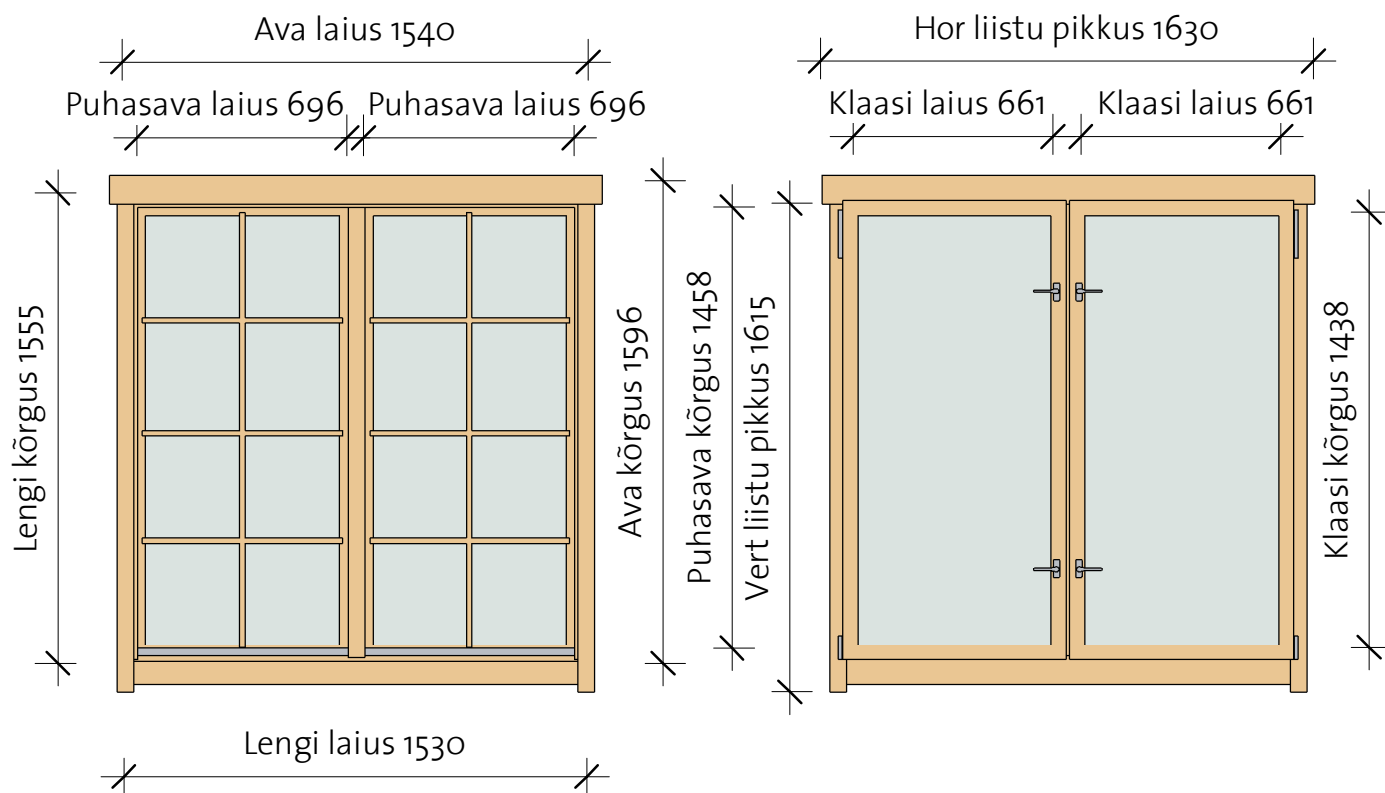

Classic double windows 40

Classic double window 4

Parem / Vaade väljast

Parem / Vaade seest

- Lengi sügavus 40 mm
- Materjal - kuusk
- Piirdelauad kahel pool
- Avaneb sissepoole
- Klaaspakett 3-6-3 mm

- Prosspulgad
- Veelaud all
- Veelaua liist alumiiniummist
- Pöördkaldavanev
- Kremooniga suletav
- Tihend

Classic double window 4

Model	Type	Width	Height
CDW4	Classic double window 4	1530	1555
WCB8	Window crossbar 8		2X